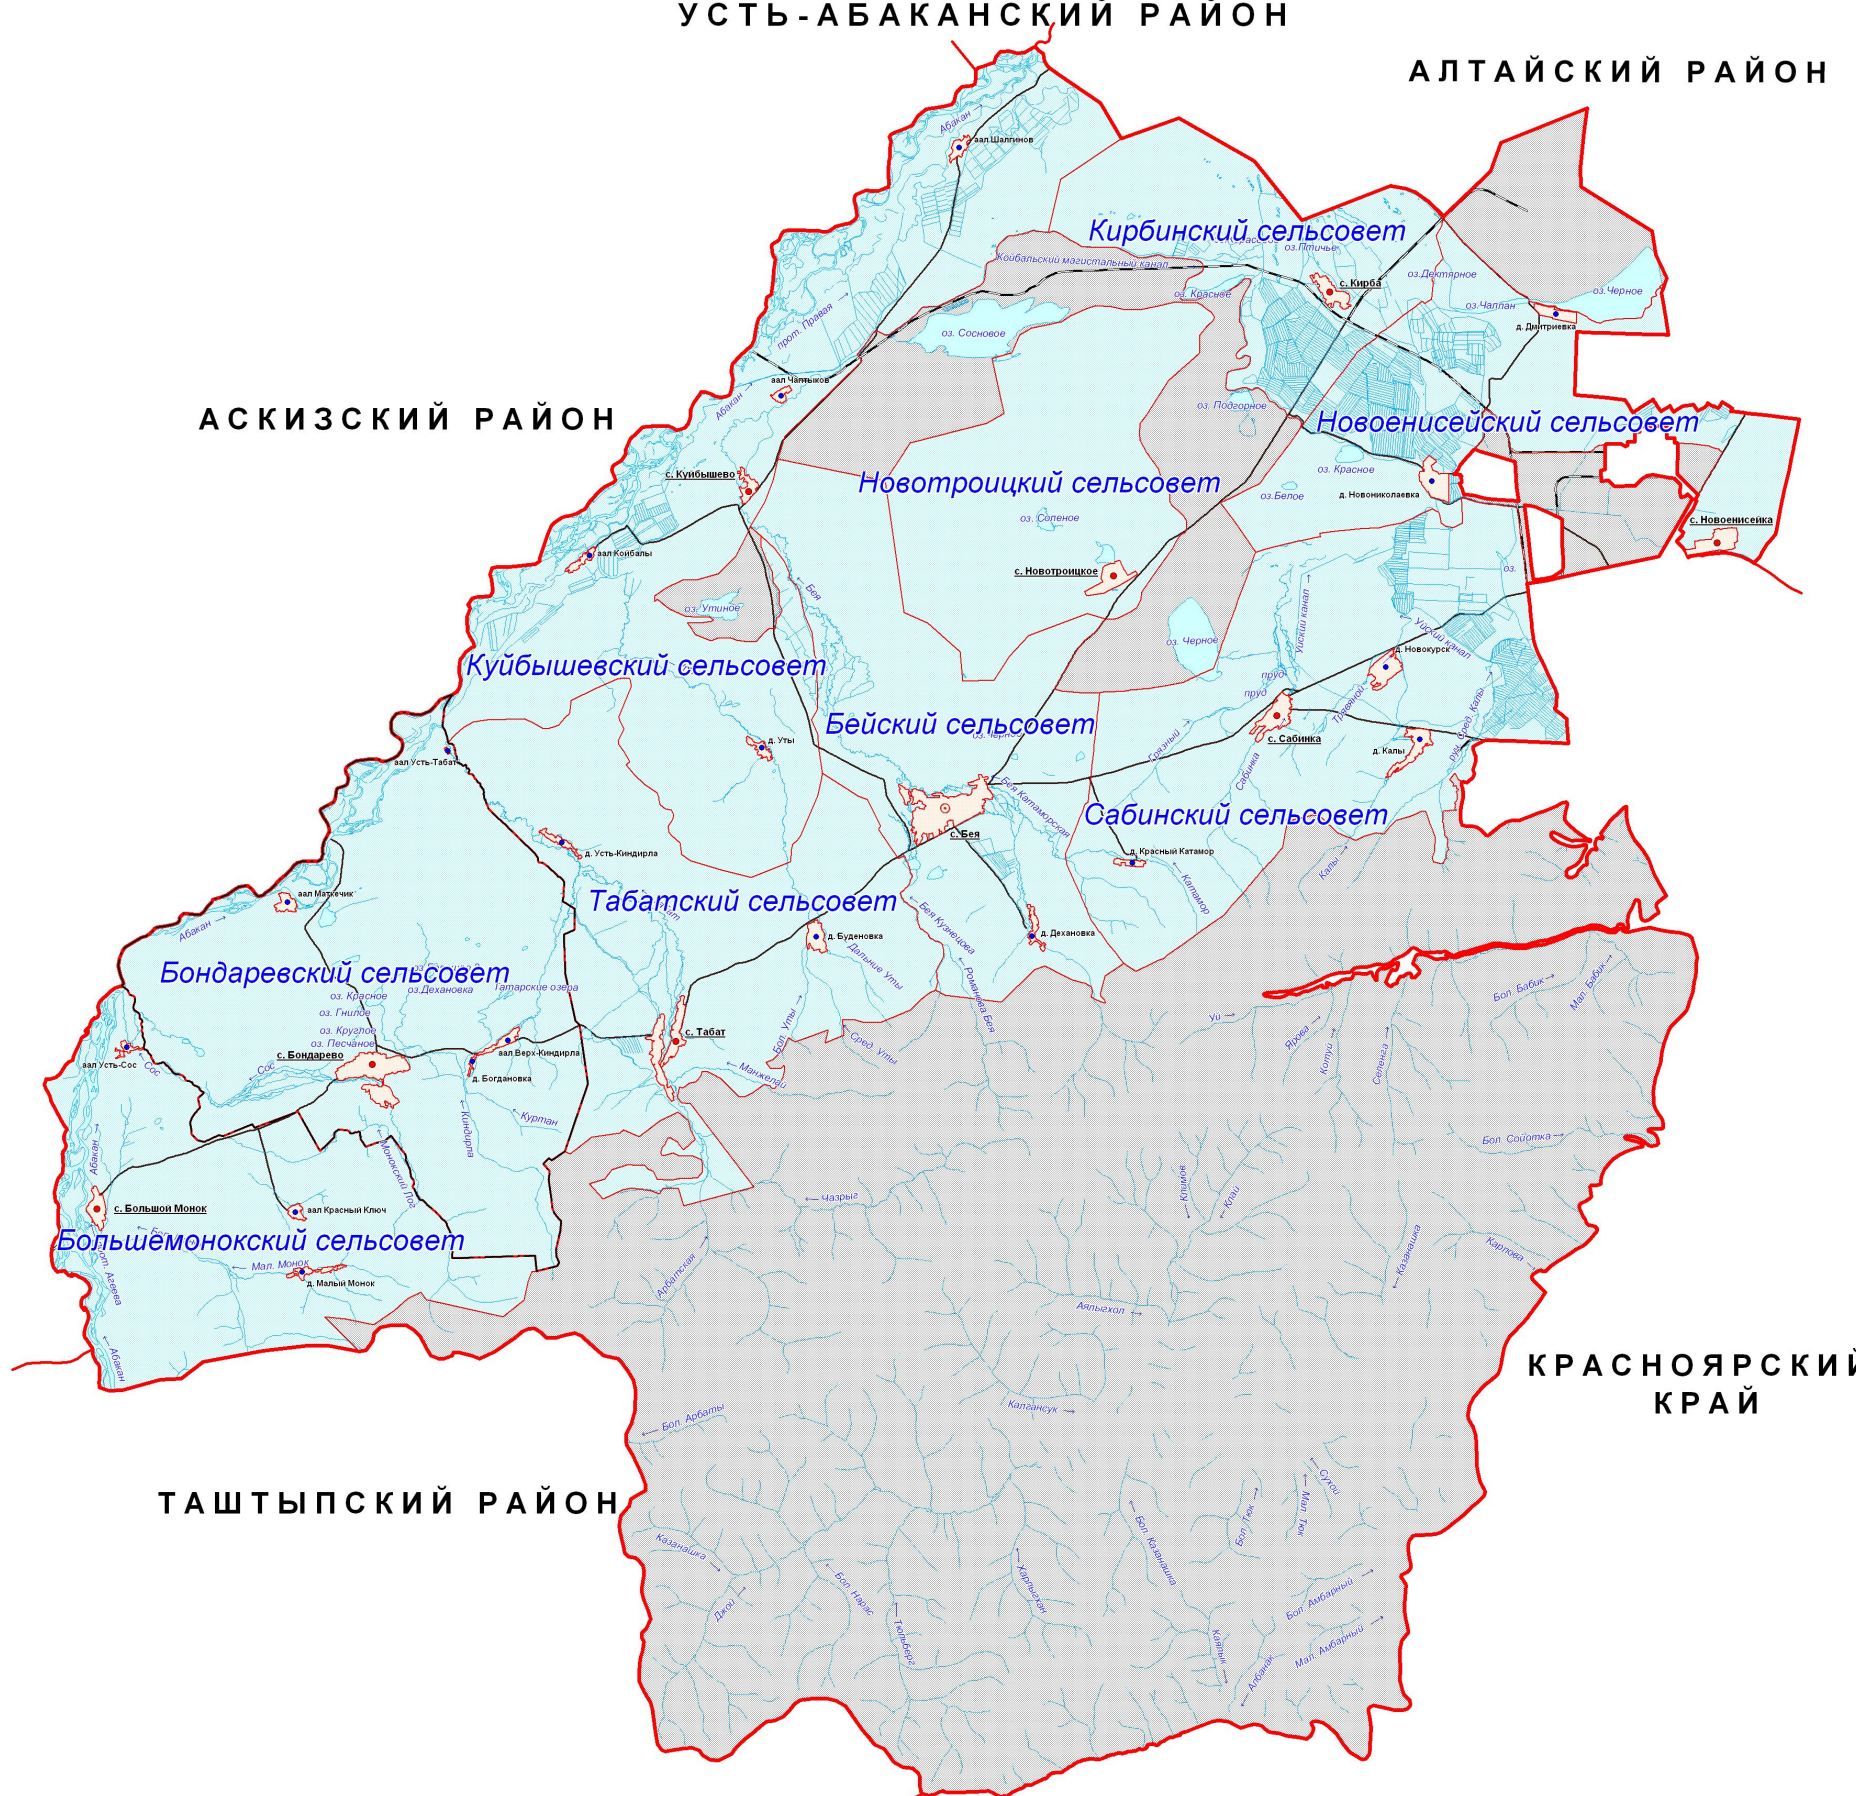

БОНДАРЕВСКИЙ СЕЛЬСОВЕТ

ГЕНЕРАЛЬНЫЙ ПЛАН

Карта положения Бондаревского сельсовета в структуре Бейского района

УСТЬ-АБАКАНСКИЙ РАЙОН

АЛТАЙСКИЙ РАЙОН

АСКИЗСКИЙ РАЙОН

ТАШТЫПСКИЙ РАЙОН

КРАСНОЯРСКИЙ КРАЙ

1. **УСЛОВНЫЕ ОБОЗНАЧЕНИЯ**
2. **Границы и территории**
     - Бейского района
     - Сельсоветов
     - Бондаревского сельсовета
     - Населенных пунктов
     - Миксированных территорий
   - **Виды населенных пунктов**
     - Административный центр района
     - Центр сельсовета
     - Населенный пункт
   - **Земельные угодья**
     - Под водой
   - **Транспортная и инженерная инфраструктуры**
     - Железная дорога
     - Автомобильные дороги местного значения

МАСШТАБ 1:100 000