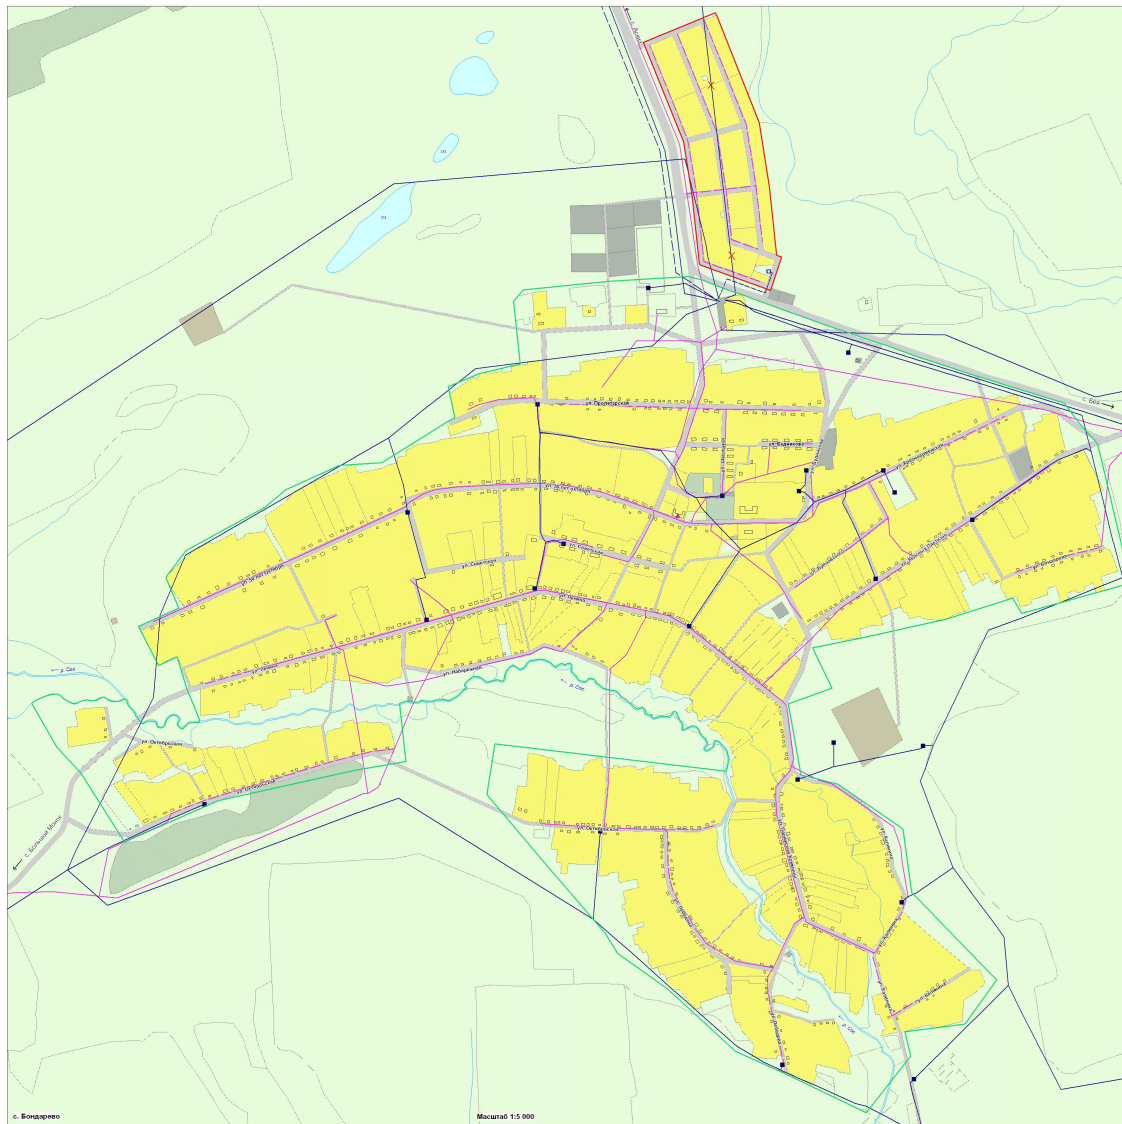

БОНДАРЕВСКИЙ СЕЛЬСОВЕТ

Г Е Н Е Р А Л Ь Н Ы Й П Л А Н

Карта инженерной инфраструктуры.
Карта электроснабжения и связи

УСЛОВНЫЕ ОБОЗНАЧЕНИЯ

Имя	Символ	Границы
		Сельсовет
		Муниципальность
		Земля
		Земли
		Территории
		Жилая и общественно-деловая зона
		Производственная зона
		Эксплуатационная территория
		Площади отдыха и досуга
		Эксплуатационная территория
		Прочие
		Подводка
		Уличная сеть

Символы	Пояснения	Пояснения
	Сеть электроснабжения	ЭЛЕКТРОСНАБЖЕНИЕ
	Сеть связи	Сеть связи
	Трансформаторная подстанция	Трансформаторная подстанция
	Линия связи	СВЯЗЬ
	АТС	АТС