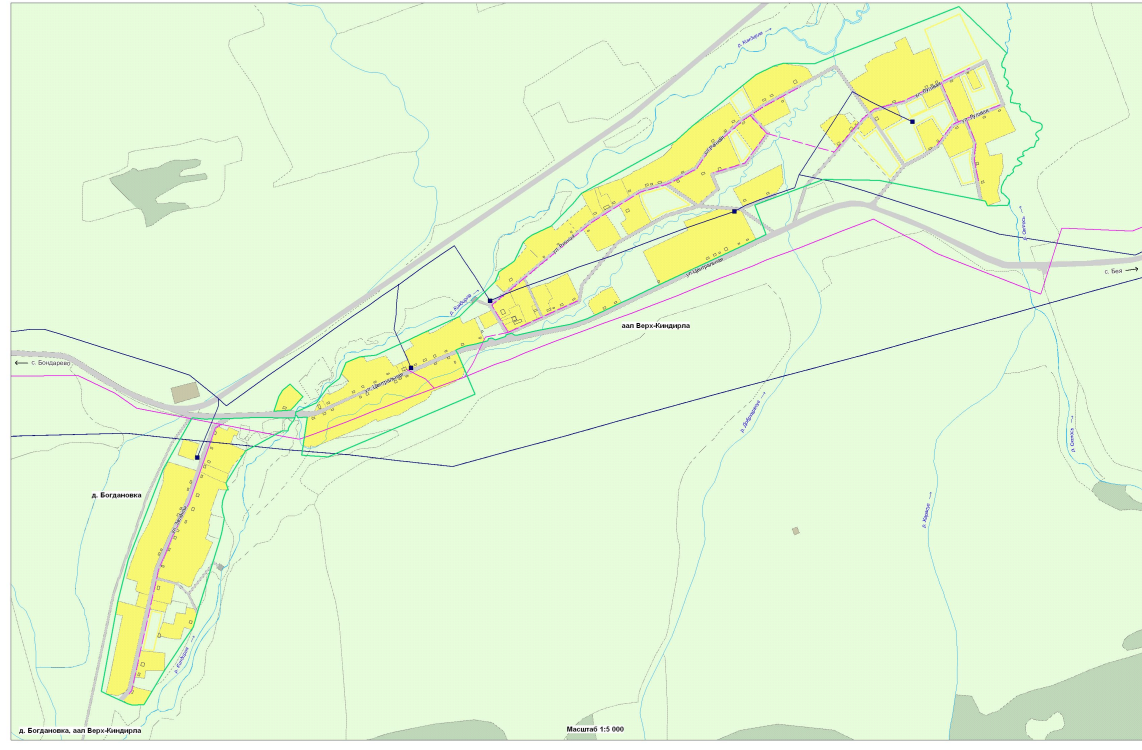

БОНДАРЕВСКИЙ СЕЛЬСОВЕТ

Г Е Н Е Р А Л Ь Н Ы Й П Л А Н

Карта инженерной инфраструктуры.
Карта электроснабжения и связи

УСЛОВНЫЕ ОБОЗНАЧЕНИЯ

Имя	Символ	Границы
		Сельсовет
		Муниципальность
		Земля
		Земли
		Территории
		Жилая и общественно-деловая зона
		Производственная зона
		Эксплуатационная территория
		Площади отдыха и досуга
		Эксплуатационная территория
		Прочие
		Подводка
		Уличная сеть

Символы	Пояснения	Пояснения
	Сеть электроснабжения	ЭЛЕКТРОСНАБЖЕНИЕ
	Сеть связи	Сеть связи
	Трансформаторная подстанция	Трансформаторная подстанция
	Линия связи	СВЯЗЬ
	АТС	АТС