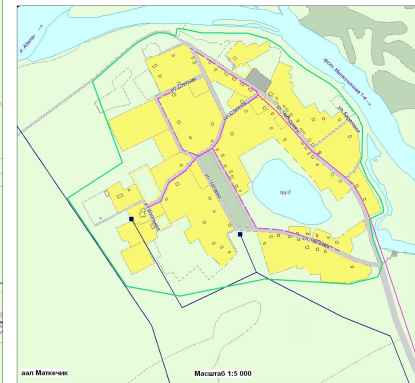

БОНДАРЕВСКИЙ СЕЛЬСОВЕТ

Г Е Н Е Р А Л Ь Н Ы Й П Л А Н

Карта инженерной инфраструктуры.
Карта электроснабжения и связи

УСЛОВНЫЕ ОБОЗНАЧЕНИЯ

Имя	Символ	Границы
		Сельсовет
		Муниципальность
		Земля
		Земли
		Территории
		Жилая и общественно-деловая зона
		Производственная зона
		Эксплуатационная территория
		Площади отдыха и досуга
		Эксплуатационная территория
		Прочие
		Подводка
		Уличная сеть

Символы	Пояснения	Пояснения
	Сеть электроснабжения	ЭЛЕКТРОСНАБЖЕНИЕ
	Сеть связи	Сеть связи
	Трансформаторная подстанция	Трансформаторная подстанция
	Линия связи	СВЯЗЬ
	АТС	АТС